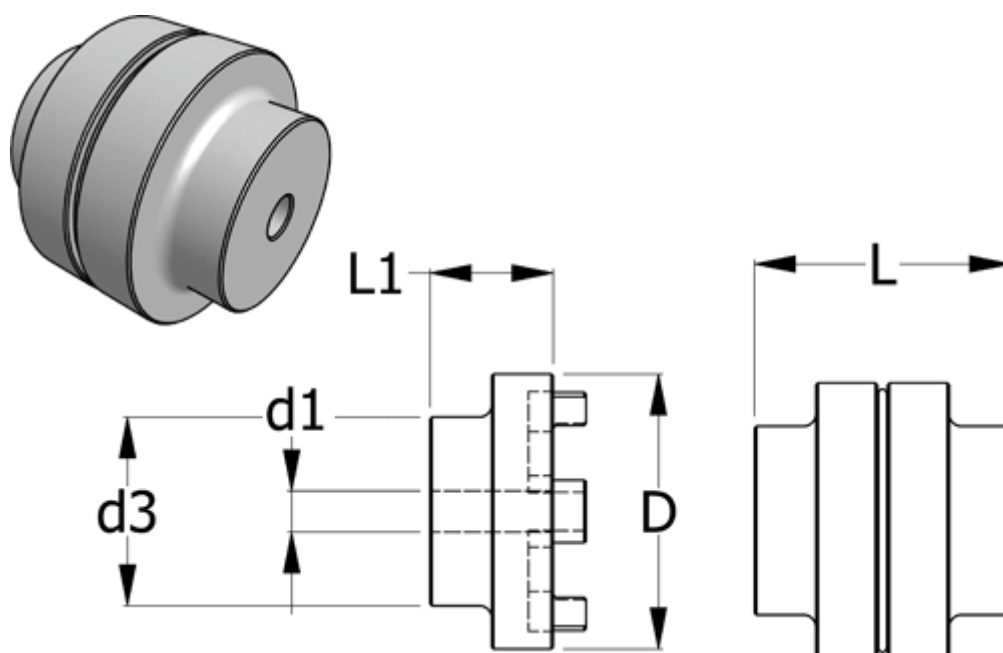

Varenummer: 3301097101
Beskrivelse: Normex Nav 101 for type E og G str. 97
Maks. boring 42 mm

Mål

D	= 97
d1 max	= 42
d3	= 69
L	= 103.0
L1	= 50